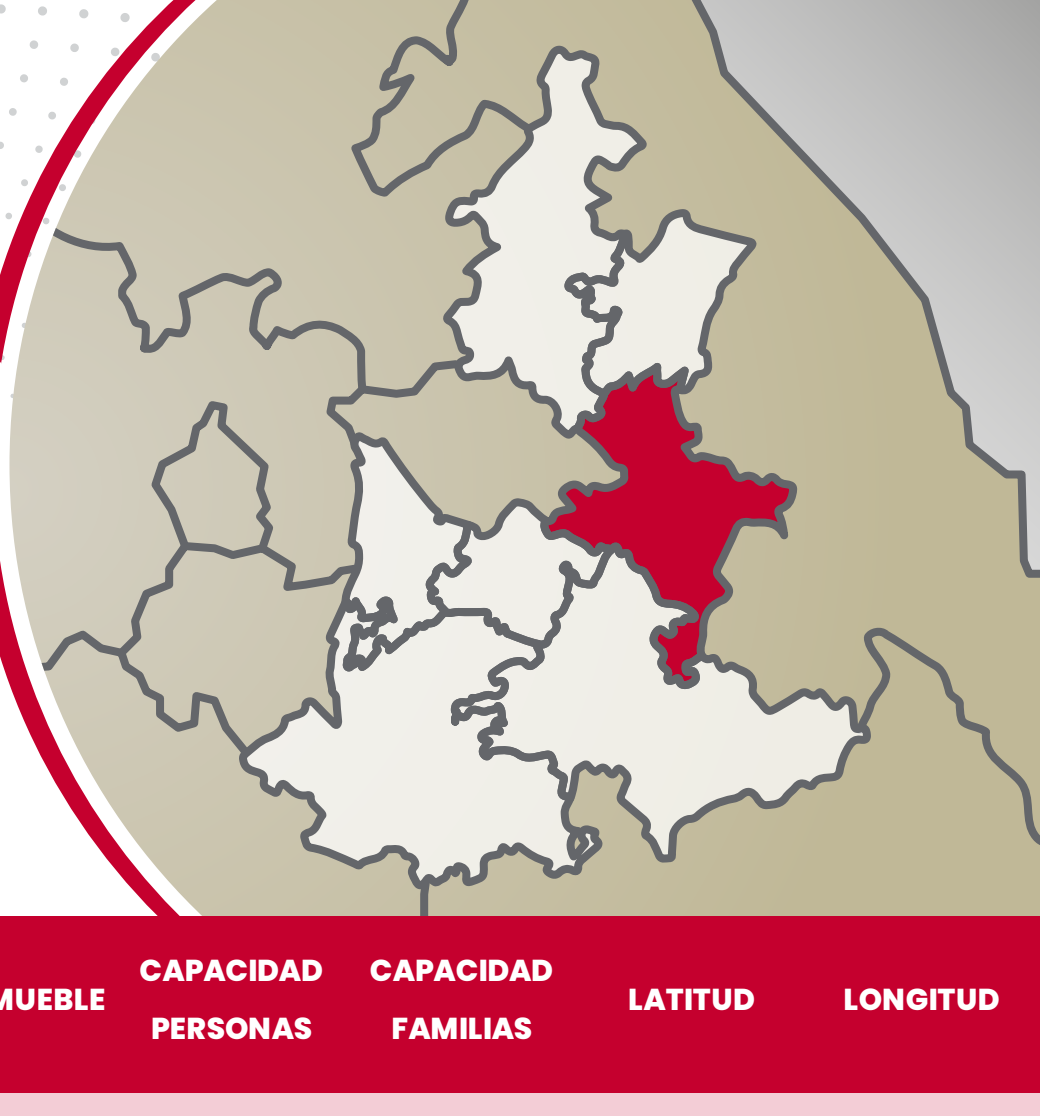

Refugios en Valle de Serdán

Región: Serdán

Localiza las rutas de evacuación

NOMBRE DEL REFUGIO TEMPORAL	MUNICIPIO	LOCALIDAD	DIRECCIÓN	USO DEL INMUEBLE	CAPACIDAD PERSONAS	CAPACIDAD FAMILIAS	LATITUD	LONGITUD
ESCUELA PRIMARIA LIC. BENITO JUÁREZ	TOCHTEPEC	TOCHTEPEC	5 NORTE SN	ESCUELA	200	20	18.840984	-97.825134
SALÓN SOCIAL EL CAPORAL	TLACHICHUCA	EMANCIPACION QUETZALAPA	CARRETERA TLACHICHUCA-GUADALUPE VICTORIA	SALÓN DE USOS MÚLTIPLES	250	50	19.1154091	-97.4194036
SALÓN SOCIAL EL CAPORAL	TLACHICHUCA	EMANCIPACION QUETZALAPA	CARRETERA TLACHICHUCA-GUADALUPE VICTORIA	SALÓN DE USOS MÚLTIPLES	250	50	19.1154091	-97.4194036
SALÓN SOCIAL	TLACHICHUCA	PASO NACIONAL	CALLE ADOLFO LÓPEZ MATEOS	SALÓN DE USOS MÚLTIPLES	300	80	19.1149487	-97.416205
SALÓN SOCIAL	TLACHICHUCA	PASO NACIONAL	CALLE ADOLFO LÓPEZ MATEOS	SALÓN DE USOS MÚLTIPLES	300	80	19.1149487	-97.416205
PRESIDENCIA AUXILIAR SANTA CECILIA TEPETITLÁN	TLACHICHUCA	SANTA CECILIA TEPETITLÁN	AV. MIGUEL ALEMÁN	SALÓN DE USOS MÚLTIPLES	500	24	19.17207	-97.39403
PRESIDENCIA AUXILIAR SANTA CECILIA TEPETITLÁN	TLACHICHUCA	SANTA CECILIA TEPETITLÁN	AV. MIGUEL ALEMÁN	SALÓN DE USOS MÚLTIPLES	500	24	19.17207	-97.39403
ESCUELA PRIMARIA MIGUEL HIDALGO	TLACHICHUCA	TLACHICHUCA	CALLE 8 SUR 5 ORIENTE	ESCUELA	120	24	19.224645	-97.378219
ESCUELA PRIMARIA MIGUEL HIDALGO	TLACHICHUCA	TLACHICHUCA	CALLE 8 SUR 5 ORIENTE	ESCUELA	120	24	19.224645	-97.378219
ESCUELA PRIMARIA LEONA VICARIO	TLACHICHUCA	SAN JOSÉ LA CAPILLA	CARRETERA CIUDAD SERDÁN - GUADALUPE VICTORIA	ESCUELA	100	20	19.127409	-97.41752
ESCUELA PRIMARIA LEONA VICARIO	TLACHICHUCA	SAN JOSÉ LA CAPILLA	CARRETERA CIUDAD SERDÁN - GUADALUPE VICTORIA	ESCUELA	100	20	19.127409	-97.41752
ESCUELA PRIMARIA LÁZARO CÁRDENAS	TLACHICHUCA	LÁZARO CÁRDENAS	CALLE 2 NORTE	ESCUELA	400	90	19.0704592	-97.4280789
ESCUELA PRIMARIA LÁZARO CÁRDENAS	TLACHICHUCA	LÁZARO CÁRDENAS	CALLE 2 NORTE	ESCUELA	400	90	19.0704592	-97.4280789
ESCUELA PRIMARIA FEDERAL HÉROES DEL 5 DE MAYO DE 1862	TLACHICHUCA	SANTA INÉS VARELA LA LUZ	BLVD. MIGUEL HIDALGO	ESCUELA	200	20	19.1089778	-97.4168448
ESCUELA PRIMARIA FEDERAL HÉROES DEL 5 DE MAYO DE 1862	TLACHICHUCA	SANTA INÉS VARELA LA LUZ	BLVD. MIGUEL HIDALGO	ESCUELA	200	20	19.1089778	-97.4168448
ESCUELA PRIMARIA BENITO JUÁREZ	TLACHICHUCA	RAFAEL ÁVILA CAMACHO	AV. MIGUEL HIDALGO	ESCUELA	250	60	19.154047	-97.387321
ESCUELA PRIMARIA BENITO JUÁREZ	TLACHICHUCA	RAFAEL ÁVILA CAMACHO	AV. MIGUEL HIDALGO	ESCUELA	250	60	19.154047	-97.387321
ESCUELA PARTICULAR	TLACHICHUCA	TLACHICHUCA	CALLE 5 DE MAYO	ESCUELA	60	12	19.129722	-97.388611
ESCUELA PARTICULAR	TLACHICHUCA	TLACHICHUCA	CALLE 5 DE MAYO	ESCUELA	60	12	19.129722	-97.388611
ESCUELA EMILIANO ZAPATA	TLACHICHUCA	GUADALUPE LIBERTAD	CALLE EMILIANO ZAPATA	ESCUELA	100	10	19.082358	-97.3168972
ESCUELA EMILIANO ZAPATA	TLACHICHUCA	GUADALUPE LIBERTAD	CALLE EMILIANO ZAPATA	ESCUELA	100	10	19.082358	-97.3168972
AUDITORIO MUNICIPAL	TEPEYAHUALCO DE CUAUHTEMÓC	TEPEYAHUALCO DE CUAUHTEMÓC	PLAZA PRINCIPAL 1	AUDITORIO	123	15	18.813222	-97.879774
CECADE SANTA MARÍA COATEPEC	SAN SALVADOR EL SECO	SANTA MARÍA COATEPEC	HOMBRES ILUSTRES 1	CECADE	40	10	19.108417	-97.592102
CECADE SAN JOSÉ BARROSO	SAN SALVADOR EL SECO	SAN JOSÉ BARROSO	CALLE PRINCIPAL S/N	CECADE	70	20	19.188718	-97.62094
CECADE PASO PUENTE SANTA ANA	SAN SALVADOR EL SECO	PASO PUENTE SANTA ANA	MAX ÁVILA CAMACHO S/N	CECADE	70	20	19.068785	-97.602447
AUDITORIO JILOTEPEC	SAN SALVADOR EL SECO	CABECERA MUNICIPAL	3 SUR S/N	AUDITORIO	100	30	19.123227	-97.644015
SALÓN SOCIAL DE SAN NICOLÁS BUENOS AIRES PUEBLA.	SAN NICOLÁS BUENOS AIRES	SAN NICOLÁS BUENOS AIRES, PUEBLA.	AV. AMADO NERVO ENTRE AV. BENITO JUÁREZ Y AV. MAXIMILIANO	SALÓN DE USOS MÚLTIPLES	200	40	19.16237877	-97.54784963
SALÓN SOCIAL DE LA JUNTA AUXILIAR DE EMILIO PORTES GIL.	SAN NICOLÁS BUENOS AIRES	JUNTA AUXILIAR DE EMILIO PORTES GIL.	CALLE 4 NORTE ENTRE CALLE MANUEL ÁVILA CAMACHO Y CALLE 6 ORIENTE	SALÓN DE USOS MÚLTIPLES	150	30	19.30679507	-97.50989015
ESC. TELESECUNDARIA JOSÉ GARCÍA VALSECA.	SAN NICOLÁS BUENOS AIRES	SAN NICOLÁS BUENOS AIRES, PUEBLA.	AV. FRAY SERVANDO TERESA DE MIER ENTRE AV. INDEPENDENCIA Y AV. 5 DE MAYO.	ESCUELA	80	16	19.16691383	-97.54766026
ESC. PRIMARIA MANUEL MARÍA FLORES.	SAN NICOLÁS BUENOS AIRES	SAN FRANCISCO LA MATA.	PARCELA ESCOLAR COLINDANTE CON CALLE REFORMA Y CAMINO.	ESCUELA	80	16	19.21730112	-97.48570806
BACHILLERATO GENERAL OCTAVIO PAZ, SAN NICOLÁS BUENOS AIRES, PUEBLA.	SAN NICOLÁS BUENOS AIRES	SAN NICOLÁS BUENOS AIRES, PUEBLA.	CALLE ITURBIDE ENTRE AV. LEONOR CASTRO Y CARRETERA ESTATAL A TLACHICHUCA.	ESCUELA	50	10	19.16971851	-97.55401285
ESCUELA PRIMARIA PROF. RAMÓN DÍAZ ORDAZ	SAN JUAN ATENCO	SAN JUAN ATENCO	AV. IGNACIO ZARAGOZA #10	ESCUELA	150	30	19.082338	-97.535827
ESCUELA PRIMARIA JUSTO SIERRA	SAN JUAN ATENCO	TRES CRUCES OCOTEPEC	C. FRANCISCO L. MADERO S/N	ESCUELA	20	6	19.056944	-97.56
ESCUELA PRIMARIA FRANCISCO L. MADERO	SAN JUAN ATENCO	SAN JOSÉ GUERRERO	C. FRANCISCO L. MADERO #1	ESCUELA	100	20	18.9931	-97.5333
ESCUELA PRIMARIA REVOLUCIÓN	SAN JUAN ATENCO	SANTA CRUZ COYOTEPEC	AV. ADOLFO LÓPEZ MATEOS S/N	ESCUELA	50	10	19.021667	-97.560556
SALÓN SOCIAL BUENA VISTA	QUIMIXTLÁN	BUENA VISTA	CALLE PRINCIPAL S/N	SALÓN DE USOS MÚLTIPLES	150	50	19.258837	-97.075803
ESCUELA PRIMARIA GUILLERMO PRIETO	QUIMIXTLÁN	TOZHUIC	CALLE GUILLERMO PRIETO NO 12	ESCUELA	160	32	19.253145	-97.095752
ESCUELA PRIMARIA EMILIANO ZAPATA	QUIMIXTLÁN	AHUATLA	AV. PRINCIPAL S/N	ESCUELA	60	12	19.252119	-97.155601
ESC. TELESECUNDARIA AHUITZOL	QUIMIXTLÁN	TLANEPANTLA	AV. 5 DE MAYO S/N	ESCUELA	120	24	19.217407	-97.137238
ESC. PRIMARIA VICENTE GUERRERO	QUIMIXTLÁN	TEPATZIN	AV. PRINCIPAL, S/N CALLE CENTRO	ESCUELA	60	12	19.194844	-97.160591
ESC. PRIMARIA VICENTE GUERRERO	QUIMIXTLÁN	EL RINCÓN DE LOS REYES	AV. PRINCIPAL S/N	ESCUELA	120	24	19.196954	-97.158636
BACHILLERATO GENERAL MÁRTIRES DEL 68.	QUIMIXTLÁN	QUIMIXTLÁN	AV. 5 DE MAYO S/N	ESCUELA	120	24	19.254767	-97.137182
ESCUELA PRIMARIA "AQUILES SERDÁN"	QUECHOLAC	PALMARITO TOCHAPAN	AV. HIDALGO #2 CENTRO	ESCUELA	3000	500	18.902494	-97.634851
"SALÓN EJIDAL"	QUECHOLAC	SAN JOSÉ TUZUAPAN	AVENIDA PORFIRIO DÍAZ #1 DÍAZ S/N CENTRO	SALÓN DE USOS MÚLTIPLES	250	50	18.899884	-97.664252
"SALÓN DE LA PRESIDENCIA"	QUECHOLAC	GUADALUPE ENRÍQUEZ	CALLE 5 DE MAYO Y MIGUEL HIDALGO S/N	SALÓN DE USOS MÚLTIPLES	200	40	18.893278	-97.586677
"CASA DE CULTURA"	QUECHOLAC	QUECHOLAC	AVENIDA PORFIRIO DÍAZ #1 DÍAZ S/N CENTRO	SALÓN DE USOS MÚLTIPLES	150	30	18.95503	-97.662471
AUDITORIO MUNICIPAL	PALMAR DE BRAVO	PALMAR DE BRAVO	AV. 3 PONIENTE # 1	AUDITORIO	400	80	18.835693	-97.547779
SALÓN SOCIAL DE ALJOJUCA	ALJOJUCA	ALJOJUCA	FRANCISCO L. MADERO S/N	SALÓN DE USOS MÚLTIPLES	1500	250	19.100531	-97.531365
SAN ANTONIO JALAPASCO	ALJOJUCA	SAN ANTONIO JALAPASCO	AV. 20 DE NOVIEMBRE N/O 1	ESCUELA	48	10	19.09546761	-97.48054986
SAN ANTONIO LAS CUCHILLAS	ALJOJUCA	SAN ANTONIO LAS CUCHILLAS	AV. MIGUEL HIDALGO N/O 1	ESCUELA	48	10	19.062523	-97.482634
SAN MIGUEL TECUILTLAPA	ALJOJUCA	SAN MIGUEL TECUILTLAPA	PARQUE DE LOS CEDROS, CENTRO S/N	SALÓN DE USOS MÚLTIPLES	600	100	19.11751762	-97.54867228
CASA DE SALUD	ATZITZINTLA	SAN MANUEL	AV. ITURBIDE S/N	CLÍNICA	30	4	18.937887	-97.309467
CASA DE SALUD	ATZITZINTLA	TOLUCA	CARRETERA MAGUEYES	CLÍNICA	20	4	18.894607	-97.249347
DIF MUNICIPAL	ATZITZINTLA	ATZITZINTLA	PRIVADA PINO SUÁREZ	DIF	20	4	18.897372	-97.3274
ESCUELA FELIPE CARRILLO PUERTO	ATZITZINTLA	SANTA CRUZ TEXMALAQUILLA	AV. NACIONAL	ESCUELA	200	40	18.942975	-97.286669
JUZGADO DE PAZ	ATZITZINTLA	TOLUCA	CARRETERA MAGUEYES	USO ADMINISTRATIVO	20	4	18.893855	-97.246968
JUZGADO DE PAZ	ATZITZINTLA	PLAN DE CAPULÍN	MIGUEL HIDALGO	USO ADMINISTRATIVO	20	4	18.902212	-97.252044
JUZGADO DE PAZ	ATZITZINTLA	SAN JUAN HUILOAPAN	CALLE SIN NOMBRE A UN COSTADO CARRETERA PASO CARRETAS	USO ADMINISTRATIVO	20	4	18.894858	-97.283619
JUZGADO DE PAZ	ATZITZINTLA	GUADALUPE XOCHILOMA	5 DE MAYO	USO ADMINISTRATIVO	20	4	18.968195	-97.355076
PREESCOLAR COMUNITARIO	ATZITZINTLA	SAN JUANERO	SIN NOMBRE	ESCUELA	20	4	18.956041	-97.264001
PRESIDENCIA AUXILIAR	ATZITZINTLA	PASO CARRETAS	CARRETERA PRINCIPAL ATZITZINTLA, MAGUEYES	USO ADMINISTRATIVO	30	5	18.918112	-97.247337
PRIMARIA COMUNITARIA	ATZITZINTLA	SAN JUANERO	SIN NOMBRE	ESCUELA	15	3	18.954716	-97.265681
PRIMARIA COMUNITARIA	ATZITZINTLA	CHICHIPICA	SIN NOMBRE	ESCUELA	15	3	18.952281	-97.277424
PRIMARIA JOSÉ MARÍA MORELOS Y PAVÓN	ATZITZINTLA	ATZITZINTLA	AV. 5 DE FEBRERO	ESCUELA	225	45	18.89967	-97.326789
PRIMARIA LICENCIADO BENITO JUÁREZ	ATZITZINTLA	GUADALUPE XOCHILOMA	BENITO JUÁREZ	ESCUELA	50	10	18.988446	-97.355246
PRIMARIA RURAL EMILIANO ZAPATA	ATZITZINTLA	SANTA CRUZ CUYACHAPA	GUSTAVO DÍAZ ORDAZ	ESCUELA	30	8	18.888358	-97.340885
SALÓN SOCIAL	ATZITZINTLA	ATZITZINTLA	CAMINO PASO CARRETAS	SALÓN DE USOS MÚLTIPLES	200	40	18.89825	-97.321665
SECUNDARIA SAN JUAN HUILOAPAN	ATZITZINTLA	SAN JUAN HUILOAPAN	CALLE SIN NOMBRE	ESCUELA	20	4	18.895357	-97.280078
TEOCENTLI, JARDÍN DE NIÑOS	ATZITZINTLA	PASO CARRETAS	CARRETERA PRINCIPAL ATZITZINTLA, MAGUEYES	ESCUELA	12	3	18.920229	-97.257056
AUDITORIO MUNICIPAL	CAÑADA MORELOS	CAÑADA MORELOS	CALLE HIDALGO S/N COLONIA CENTRO	AUDITORIO	1200	450	18.736265	-97.42287
CAPILLA	CAÑADA MORELOS	COL. SAN LUCAS	CALLE HIDALGO S/N	IGLESIA	700	150	18.748458	-97.414944
CAPILLA	CAÑADA MORELOS	BARRIO LA SOLEDAD	CALLE CORREGIDORA S/N	IGLESIA	600	140	18.795579	-97.41375
CAPILLA	CAÑADA MORELOS	BARRIO GUADALUPE	CALLE PRINCIPAL JUNTO A PRIMARIA	IGLESIA	300	80	18.780181	-97.386033
SALÓN SOCIAL	CAÑADA MORELOS	TEZUAPAN	CALLE PRINCIPAL JUNTO A LA IGLESIA	SALÓN DE USOS MÚLTIPLES	900	200	18.764505	-97.403519
SALÓN SOCIAL	CAÑADA MORELOS	BUENA VISTA	ENTRE CALLE 16 DE SEPTIEMBRE Y CALLE MÉXICO	SALÓN DE USOS MÚLTIPLES	100	350	18.744079	-97.376976
SALÓN SOCIAL DE USOS MÚLTIPLES	CAÑADA MORELOS	SAN ANTONIO SOLEDAD	CALLE ALLENDE S/N FRENTE A LA PRESIDENCIA	SALÓN DE USOS MÚLTIPLES	500	130	18.78412	-97.406349
MODULO DEPORTIVO "PROF. SANTOS REYES ROSALES"	CHALCHICOMULA DE SESMA	CD. SERDÁN	MANUEL M. FLORES #505	DEPORTIVO	320	80	18.98865	-97.448877
SALÓN MUNICIPAL "ANTONIO SESMA Y ALENCASTRE"	CHALCHICOMULA DE SESMA	CD. SERDÁN	CALLE 5 NORTE 411	SALÓN DE USOS MÚLTIPLES	150	37	18.992711	-97.451079
ESC. PRIMARIA IGNACIO ZARAGOZA	CHICHIQUILA	ATLAXCO	AV. REFORMA A UN COSTADO DE LA IGLESIA	ESCUELA	100	10	19.18677	-97.088619
ESC. PRIMARIA MELCHOR OCAMPO	CHICHIQUILA	EL POCOMAR	SOBRE CALLE HIDALGO	ESCUELA	100	15	19.139387	-97.055201
JUZGADO DE PAZ	CHICHIQUILA	EL MIRADOR	CALLE HIDALGO S/N A UN COSTADO DEL PREESCOLAR FRANCISCO VILLA	USO ADMINISTRATIVO	50	10	19.245733	-97.06293
ESCUELA PRIMARIA CARMEN SERDÁN	CHILCHOTLA	FRANCISCO L. MADERO	DIAGONAL DE LA REFORMA	ESCUELA	150	15	19.25292	-97.22608
ESCUELA PRIMARIA IGNACIO ZARAGOZA	CHILCHOTLA	RAFAEL J. JARCIA	AV. ALDAMA	ESCUELA	100	10	19.291842	-97.211222
ESCUELA PRIMARIA JUAN ALVARES	CHILCHOTLA	SANTA CRUZ	AV. 12 SUR	ESCUELA	200	20	19.280734	-97.153156
ESCUELA PRIMARIA RAFAEL ÁVILA CAMACHO	CHILCHOTLA	BARRIO DEL CARMEN	CIRCUNVALACIÓN Y NIÑOS HÉROES	ESCUELA	240	24	19.25563	-97.367
ESCUELA PRIMARIA VICENTE RIVA PALACIO	CHILCHOTLA	LA TRINIDAD	CARRETERA SALIDA A LA PROVIDENCIA	ESCUELA	200	200	19.291842	-97.211222
ESTACIÓN DE BOMBEROS	ESPERANZA	ESPERANZA	4 PTE-AV. IGNACIO ZARAGOZA	USO ADMINISTRATIVO	250	90	18.8605195	-97.3776556
ESTANCIA DE DÍA	ESPERANZA	ESPERANZA	PROLONGACIÓN INDEPENDENCIA S/N	CLÍNICA	300	70	18.8602054	-97.3801387
SALÓN DE USOS MÚLTIPLES	ESPERANZA	ESPERANZA	AV. HIDALGO S/N	SALÓN DE USOS MÚLTIPLES	350	100	18.8585407	-97.3748345
ESCUELA PRIMARIA IGNACIO ZARAGOZA	GENERAL FELIPE ÁNGELES	SAN ANTONIO PORTEZUELOS	AV. MANUEL ÁVILA CAMACHO S/N	ESCUELA	266	27	19.001103	-97.718768
PLAZA COMUNITARIA NOCHTITLÁN	GENERAL FELIPE ÁNGELES	GENERAL FELIPE ÁNGELES	CALLE 2 PONIENTE	SALÓN DE USOS MÚLTIPLES	398	40	18.993398	-97.707819
SALÓN DE USOS MÚLTIPLES "SANTIAGO APOSTOL"	GENERAL FELIPE ÁNGELES	SANTIAGO TENANGO	ADOLFO LÓPEZ MATEOS	IGLESIA	150	15	19.003449	-97.643381
AUDITORIO AUXILIAR QUECHULAC	GUADALUPE VICTORIA	SANTA CRUZ QUECHULAC	RÍO BOBO S/N	AUDITORIO	200	35	19.376413	-97.3468913
AUDITORIO MUNICIPAL GUADALUPE VICTORIA	GUADALUPE VICTORIA	GUADALUPE VICTORIA	CALLE 9 NORTE AV. 4 PONIENTE	AUDITORIO	250	45	19.2928294	-97.34489654
ESCUELA PRIMARIA OFICIAL GENERAL IGNACIO ZARAGOZA	GUADALUPE VICTORIA	HACIENDA NUEVA, SAN PEDRO EL ÁGUILA	DOMICILIO CONOCIDO S/N	ESCUELA	120	15	19.333693	-97.412108
PRESIDENCIA AUXILIAR MARAVILLAS	GUADALUPE VICTORIA	MARAVILLAS	CALLE ALTAMIRANO B	USO ADMINISTRATIVO	180	35	19.344338	-97.311611
AUDITORIO MUNICIPAL	LAFRAGUA	LA FRAGUA	REFORMA	AUDITORIO	300	70	19.295126	-97.294142